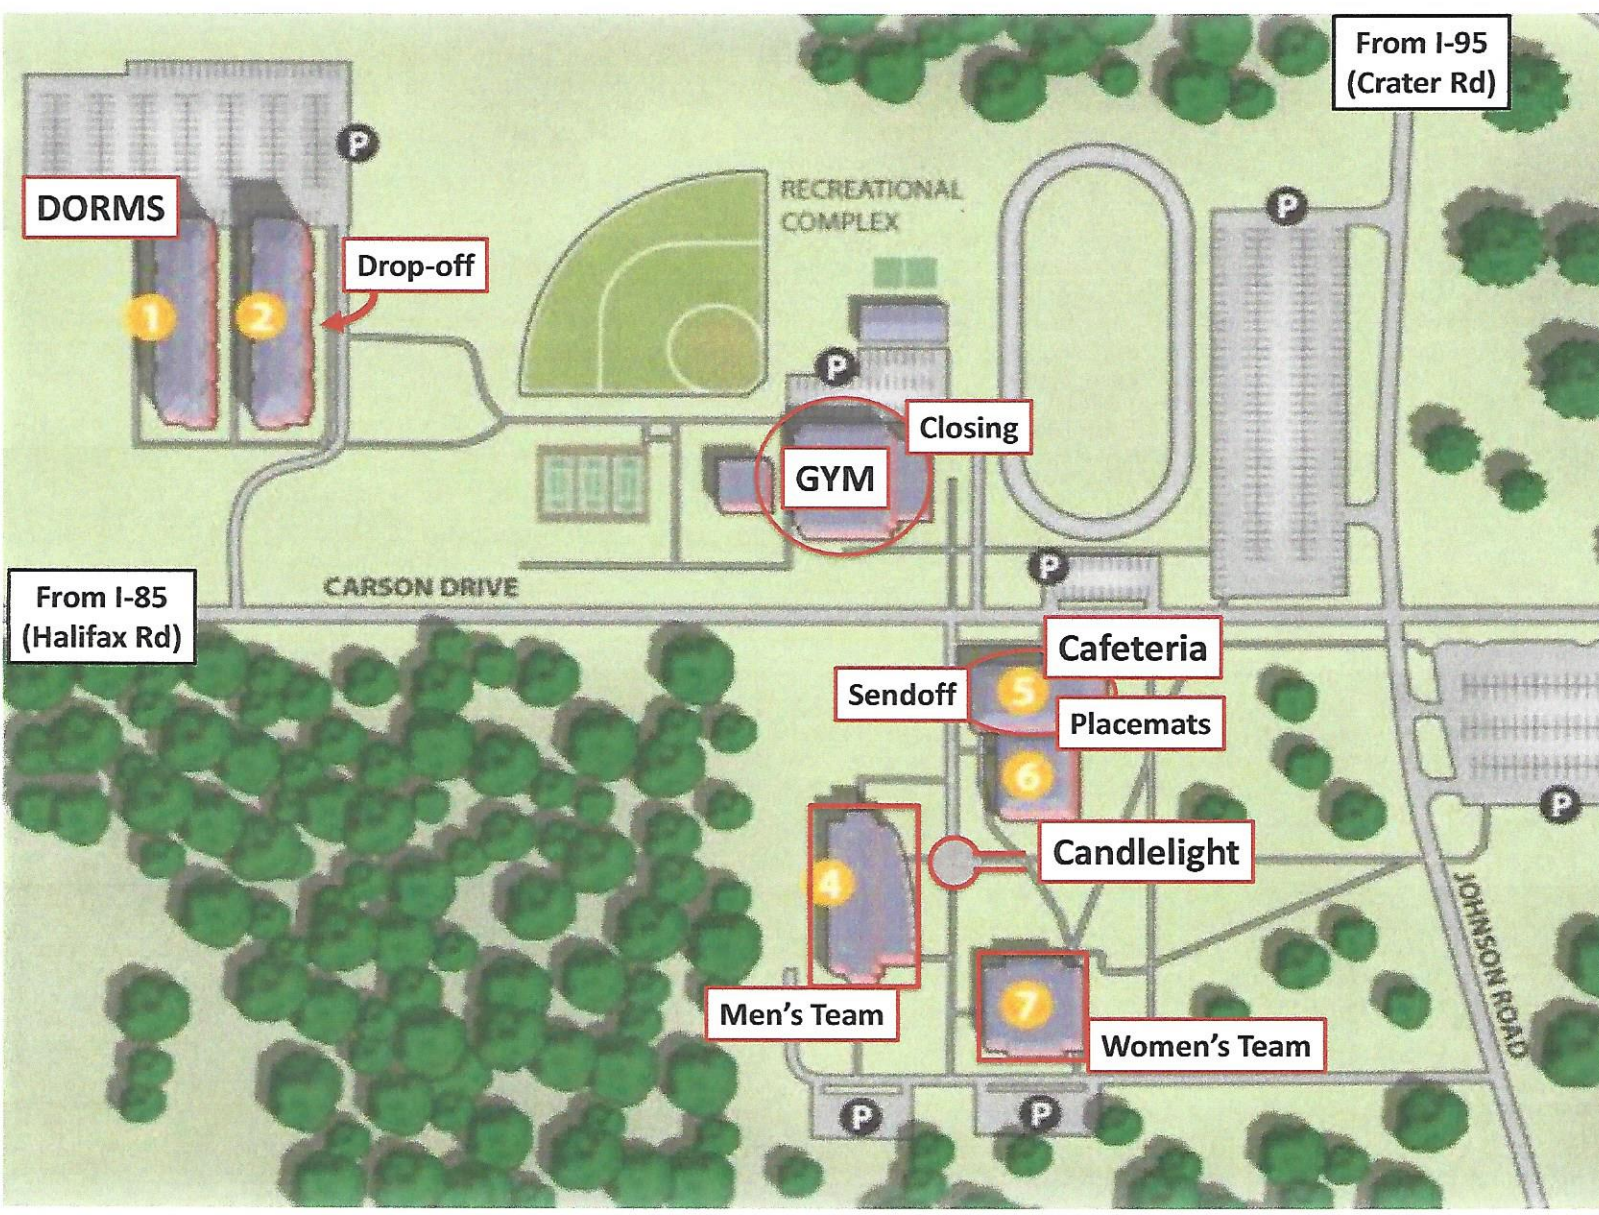

DROP OFF 6:45 3115  
 CANDLELIGHT 7:30 3117  
 CLOSING 4:00 3118

RICHARD BLAND COLLEGE  
 11301 JOHNSON ROAD  
 S. PRINCE GEORGE, VA. 23905